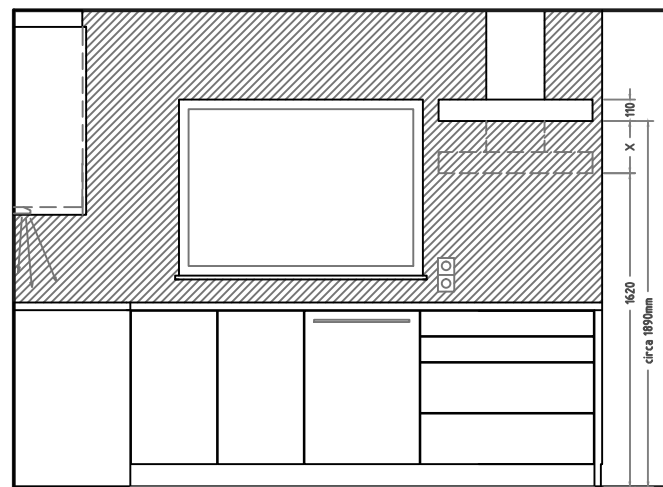

rechter vooraanzicht

afzuigkap word omhoog gemonteerd tot bovenkant kozijn

- tegels verwijderen
- muur glad maken en stucen
- voorstrijk
- ALPHATEX in kleur WIT

nieuwe plint beplakt met RVS

Keuken

22 stuks keukenfrontjes en zijkanten (van verschillende afmetingen) worden uitgevoerd in hoogglans spuitwerk RAL 9010. De bestaande onder-, en bovenplinten worden beplakt met RVS wodego. Bij de twee achterwandjes worden de tegels verwijderd, de muur glad gemaakt en (word zo nodig gestukt + voorstrijk), afwerken met ALPHATEX in kleur wit RAL 9010. Alphatex is met een doek schoon te maken en een speciale verf voor in keukens. Alle frontjes worden uitgevoerd met een push-to-open systeem. De bestaande besteklade krijgt ingelegd een n.t.b. nieuwe houten bestekbak. De bestaande afzuigkap word omhoog gemonteerd, rekening houdend met de capaciteit van de zuigkracht.

Keuken frontjes

Fam. Krijnen

P09372

optie1,2

SCHAAL : -
FORMAAT : A3

GETEKEND: SVV
DATUM : 23-11-2009

INTERIEURBOUW + INTERIEURONTWERP

L.P. VAN VLIET

Revision 1 :
Revision 2 :
Revision 3 :
Revision 4 :

WEG & BOS 78 + 2661 GZ BERGSCHENHOEK + T. 010 4408510 + F. 010 4408511 + WWW.LPVANVLIET.NL

o voorlopig

o ter goedkeuring

o definitief

checked: .....