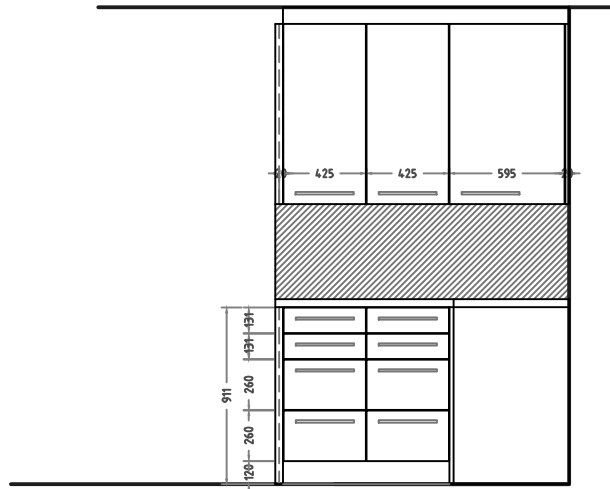

optie 1

linker vooraanzicht