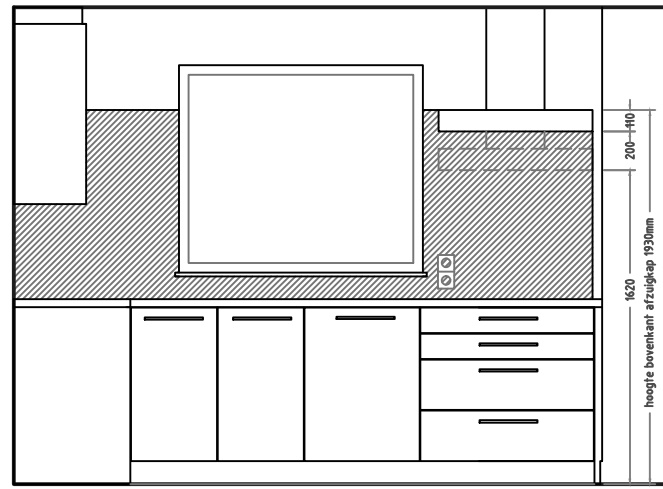

rechter vooraanzicht

afzuigkap word 200mm omhoog gemonteerd (afhankelijk van zuigkracht!)

- tegels verwijderen
- muur glad maken en evt. stucen
- spatscherm, kleur WIT

18 stuks hafele greep 109.32.907 (300x12x35mm) of 18 stuks grepen blijven behouden op nieuwe frontjes

nieuwe plint beplakt met RVS

optie 2